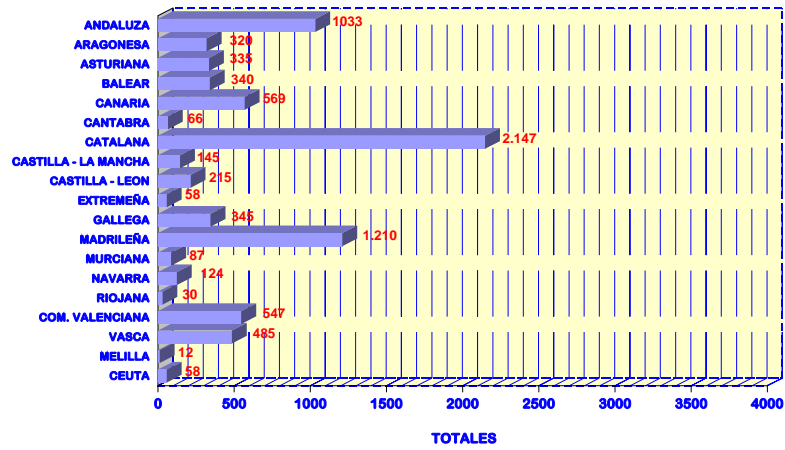

LICENCIAS POR COMUNIDADES TEMPORADA 2008/2009