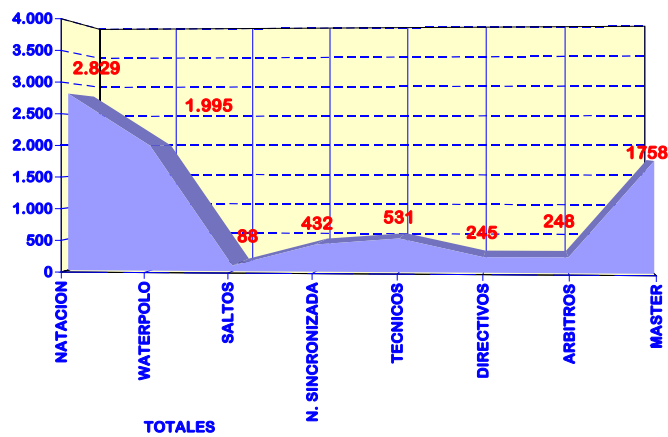

LICENCIAS POR DISCIPLINA Y ESTAMENTO TEMPORADA 2008/2009