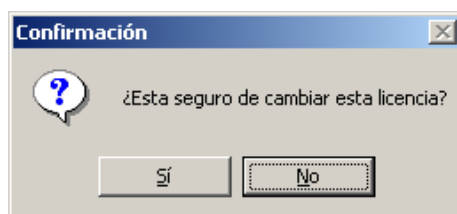

Pantalla 1: Cambio de número de Licencia.

- El funcionamiento es sencillo, sólo hay que introducir los datos en los dos únicos campos que me lo permiten:
 - *Licencia* → Escribimos el número de Licencia actual que se quiere modificar.
 - *Fecha de Nacimiento* → Nos aparecerá de forma automática en caso de que la Licencia exista en nuestra base. Será la fecha de Nacimiento de la persona titular del número de Licencia a cambiar.
 - *Nombre* → Nos aparecerá de forma automática, será el nombre de la persona que tiene el número de Licencia a cambiar.
 - *Nueva Licencia* → Es la Licencia nueva que queremos asignar a la persona.

Nota:

Tanto el nombre como la fecha de nacimiento son campos que nos aparecen de forma automática para comprobar que se trata de la persona correcta.

Pantalla 2: Cambio del número de Licencia.

- o Comprobamos que los datos son correctos y pulsamos en "Aceptar"

- o Nos aparecerá ventana de confirmación:

Pantalla 3: Confirmación de cambio de número de Licencia.

- El cambio de Licencia afectará tanto a la Licencia propiamente, como a los resultados asociados a dicha Licencia.