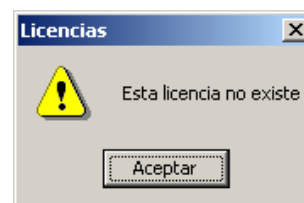

Pantalla 4: Aviso de Licencia inexistente.