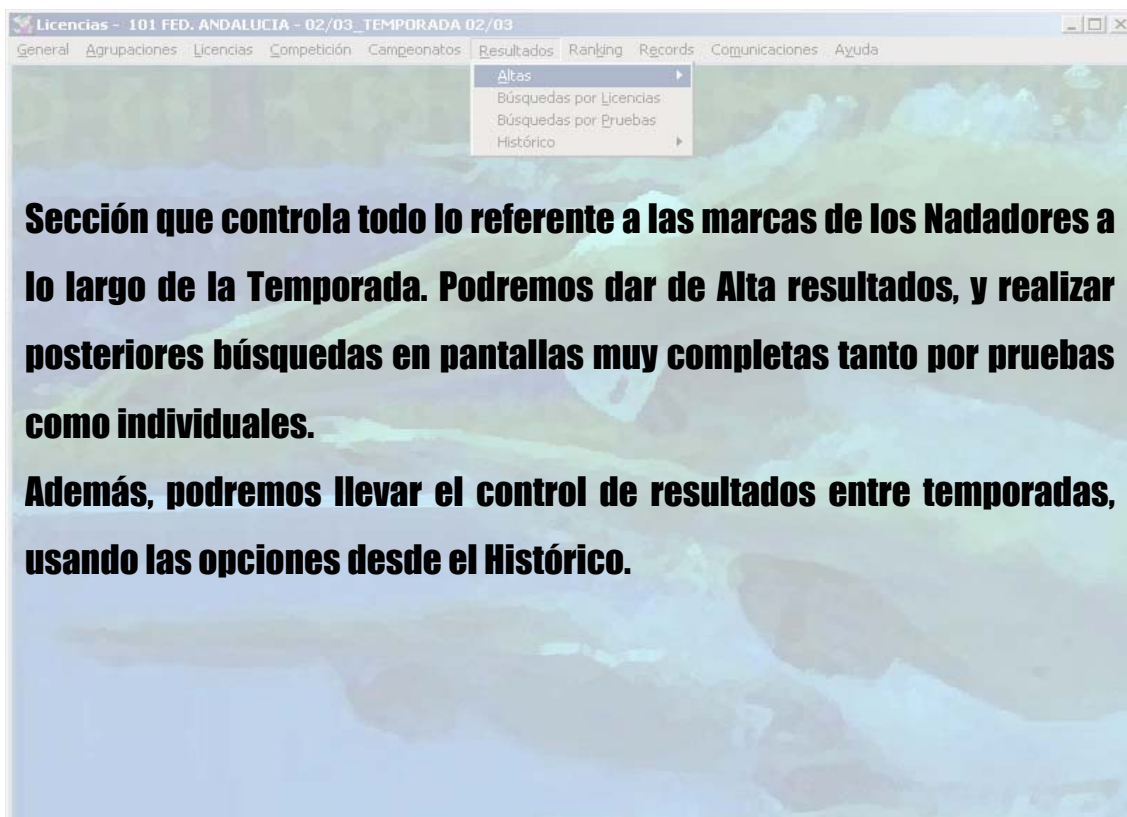

RESULTADOS

Sección que controla todo lo referente a las marcas de los Nadadores a lo largo de la Temporada. Podremos dar de Alta resultados, y realizar posteriores búsquedas en pantallas muy completas tanto por pruebas como individuales.

Además, podremos llevar el control de resultados entre temporadas, usando las opciones desde el Histórico.